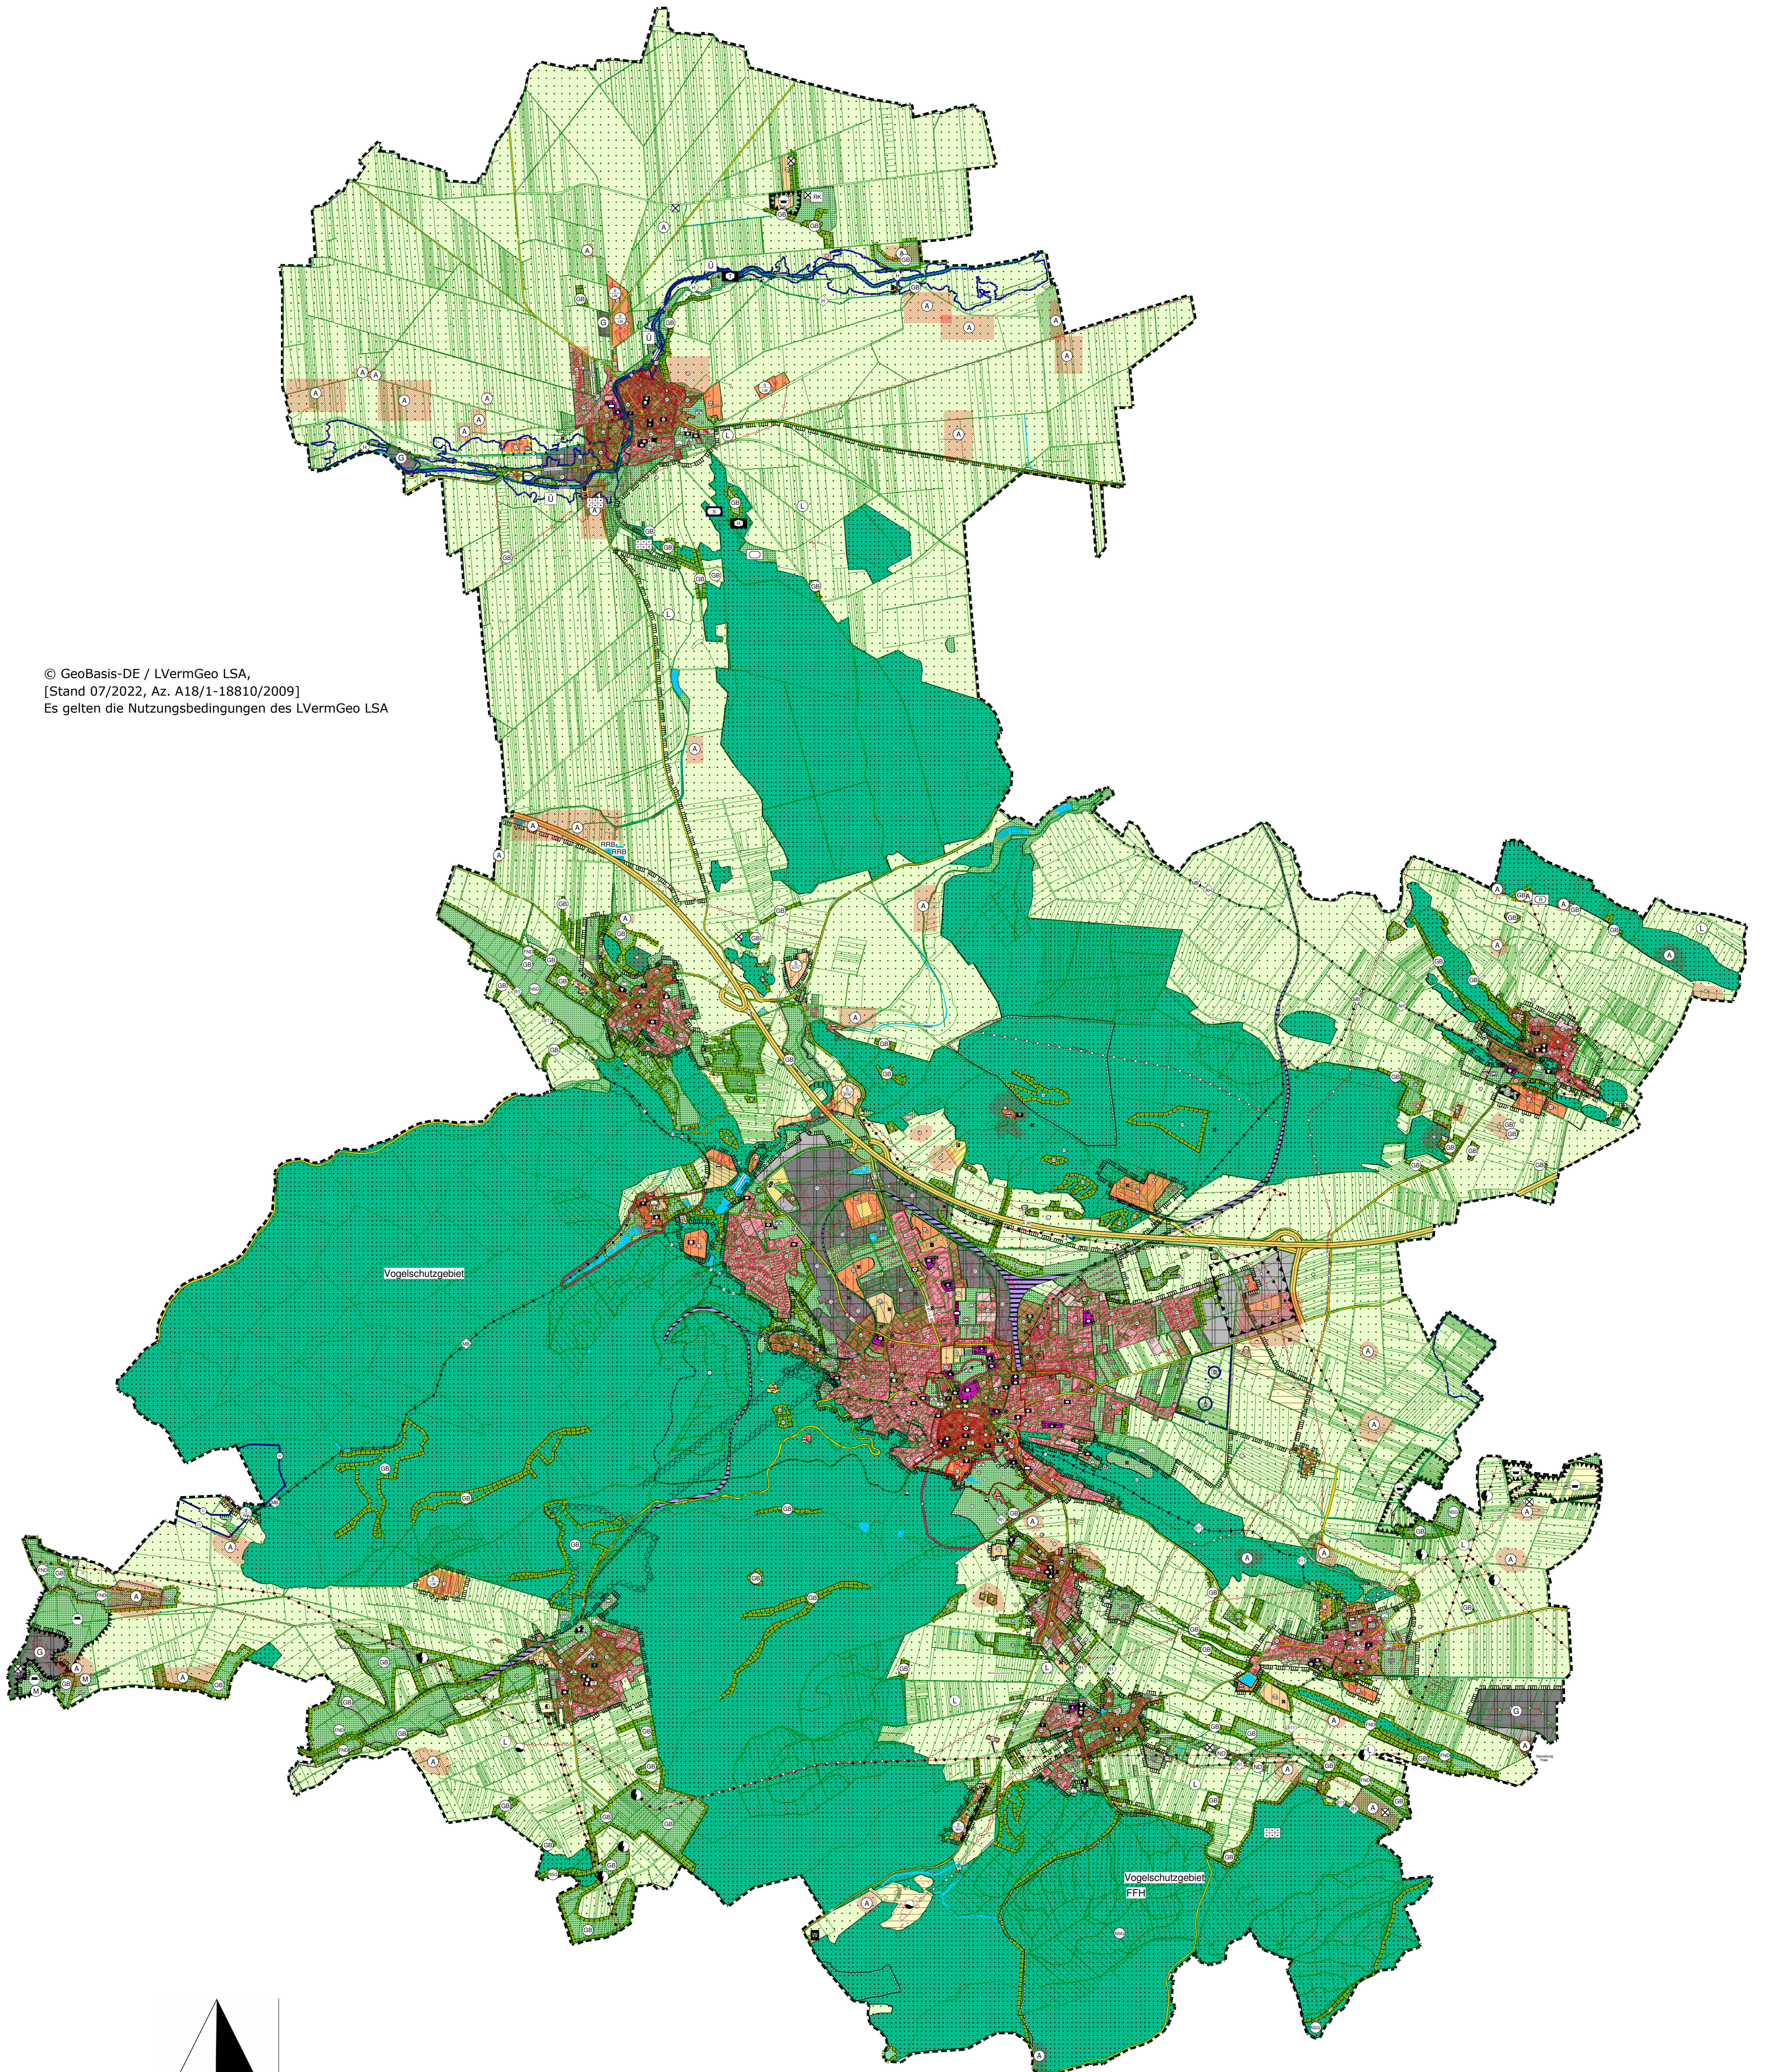

# FNP der Stadt Blankenburg (Harz) - Stand 11/22 nach der 3. Änderung

© GeoBasis-DE / LVerGeo LSA,  
[Stand 07/2022, Az. A18/1-18810/2009]  
Es gelten die Nutzungsbedingungen des LVerGeo LSA

Maßstab 1 : 20.000